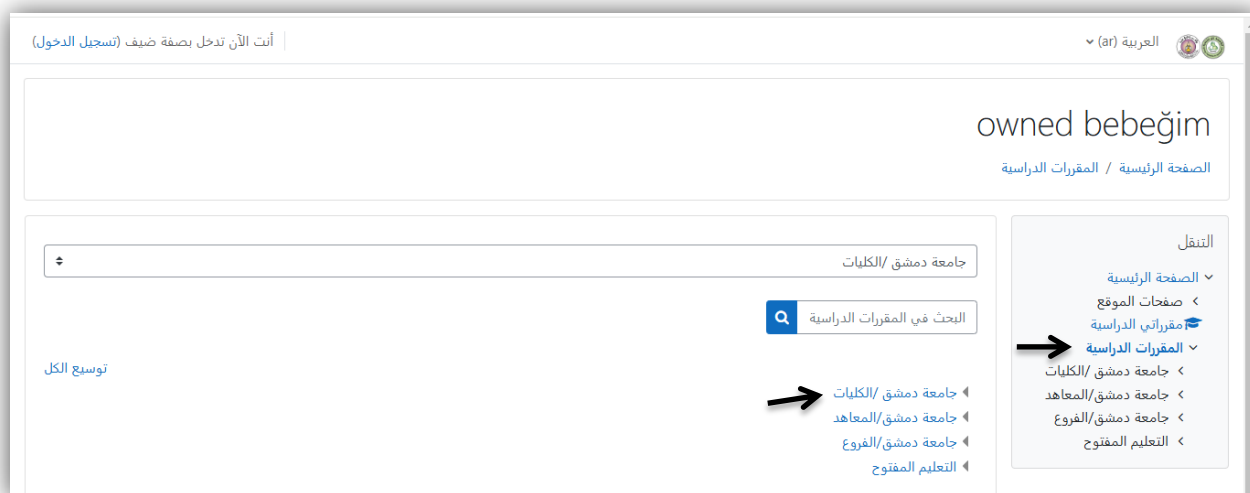

الدخول بصفة ضيف زائر:

1-الدخول إلى المنصة بالضغط على زر الدخول بصفة ضيف:

2-تظهر الواجهة:

3-ممكن تصفح هيكلية المقررات الدراسية :جامعة دمشق/الكليات-جامعة دمشق/المعاهد -جامعة دمشق/الفروع- التعليم المفتوح : مثلاً اخترنا جامعة دمشق/الكليات -كلية الهندسة المعلوماتية -السنوات الدراسية -السنة الأولى